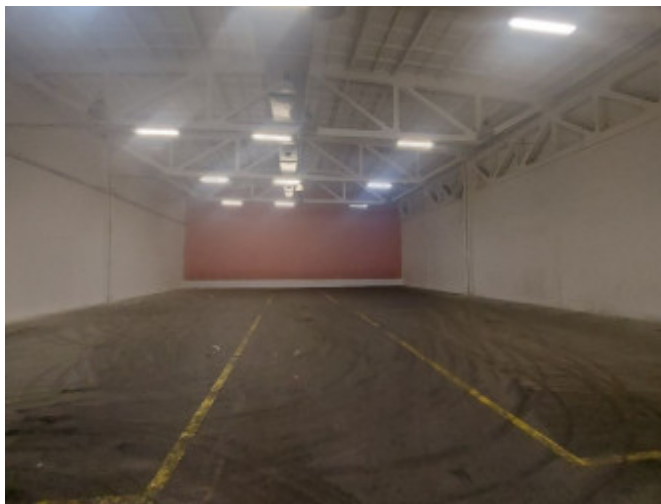

REALITNÝ MAKLÉR

Maklér :
Telefón :
E-mail:

igor hojsak
0918495652
en-real@dol.sk