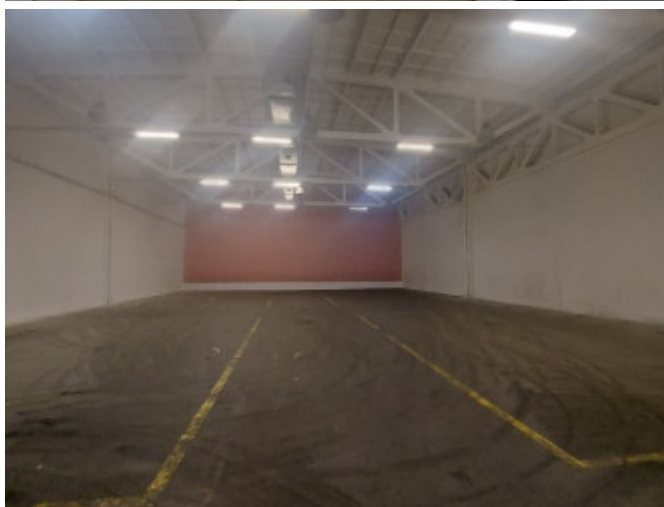

REALITNÝ MAKLÉR

Maklér :
Telefón :
E-mail:

igor hojsak
0918495652
en-real@dol.sk