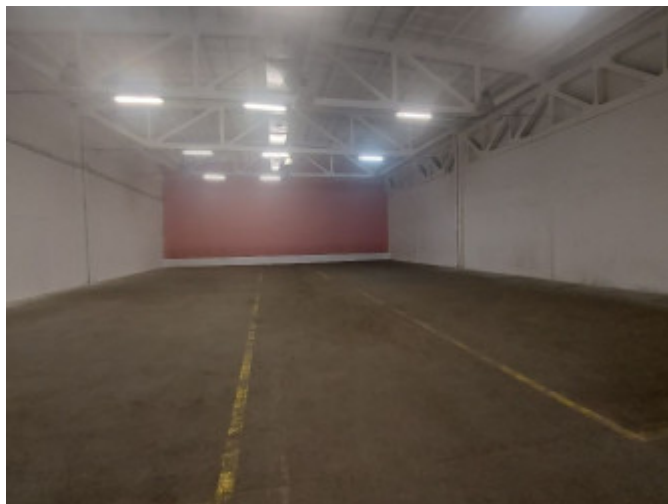

REALITNÝ MAKLÉR

Maklér :
Telefón :
E-mail:

igor hojsak
0918495652
en-real@dol.sk